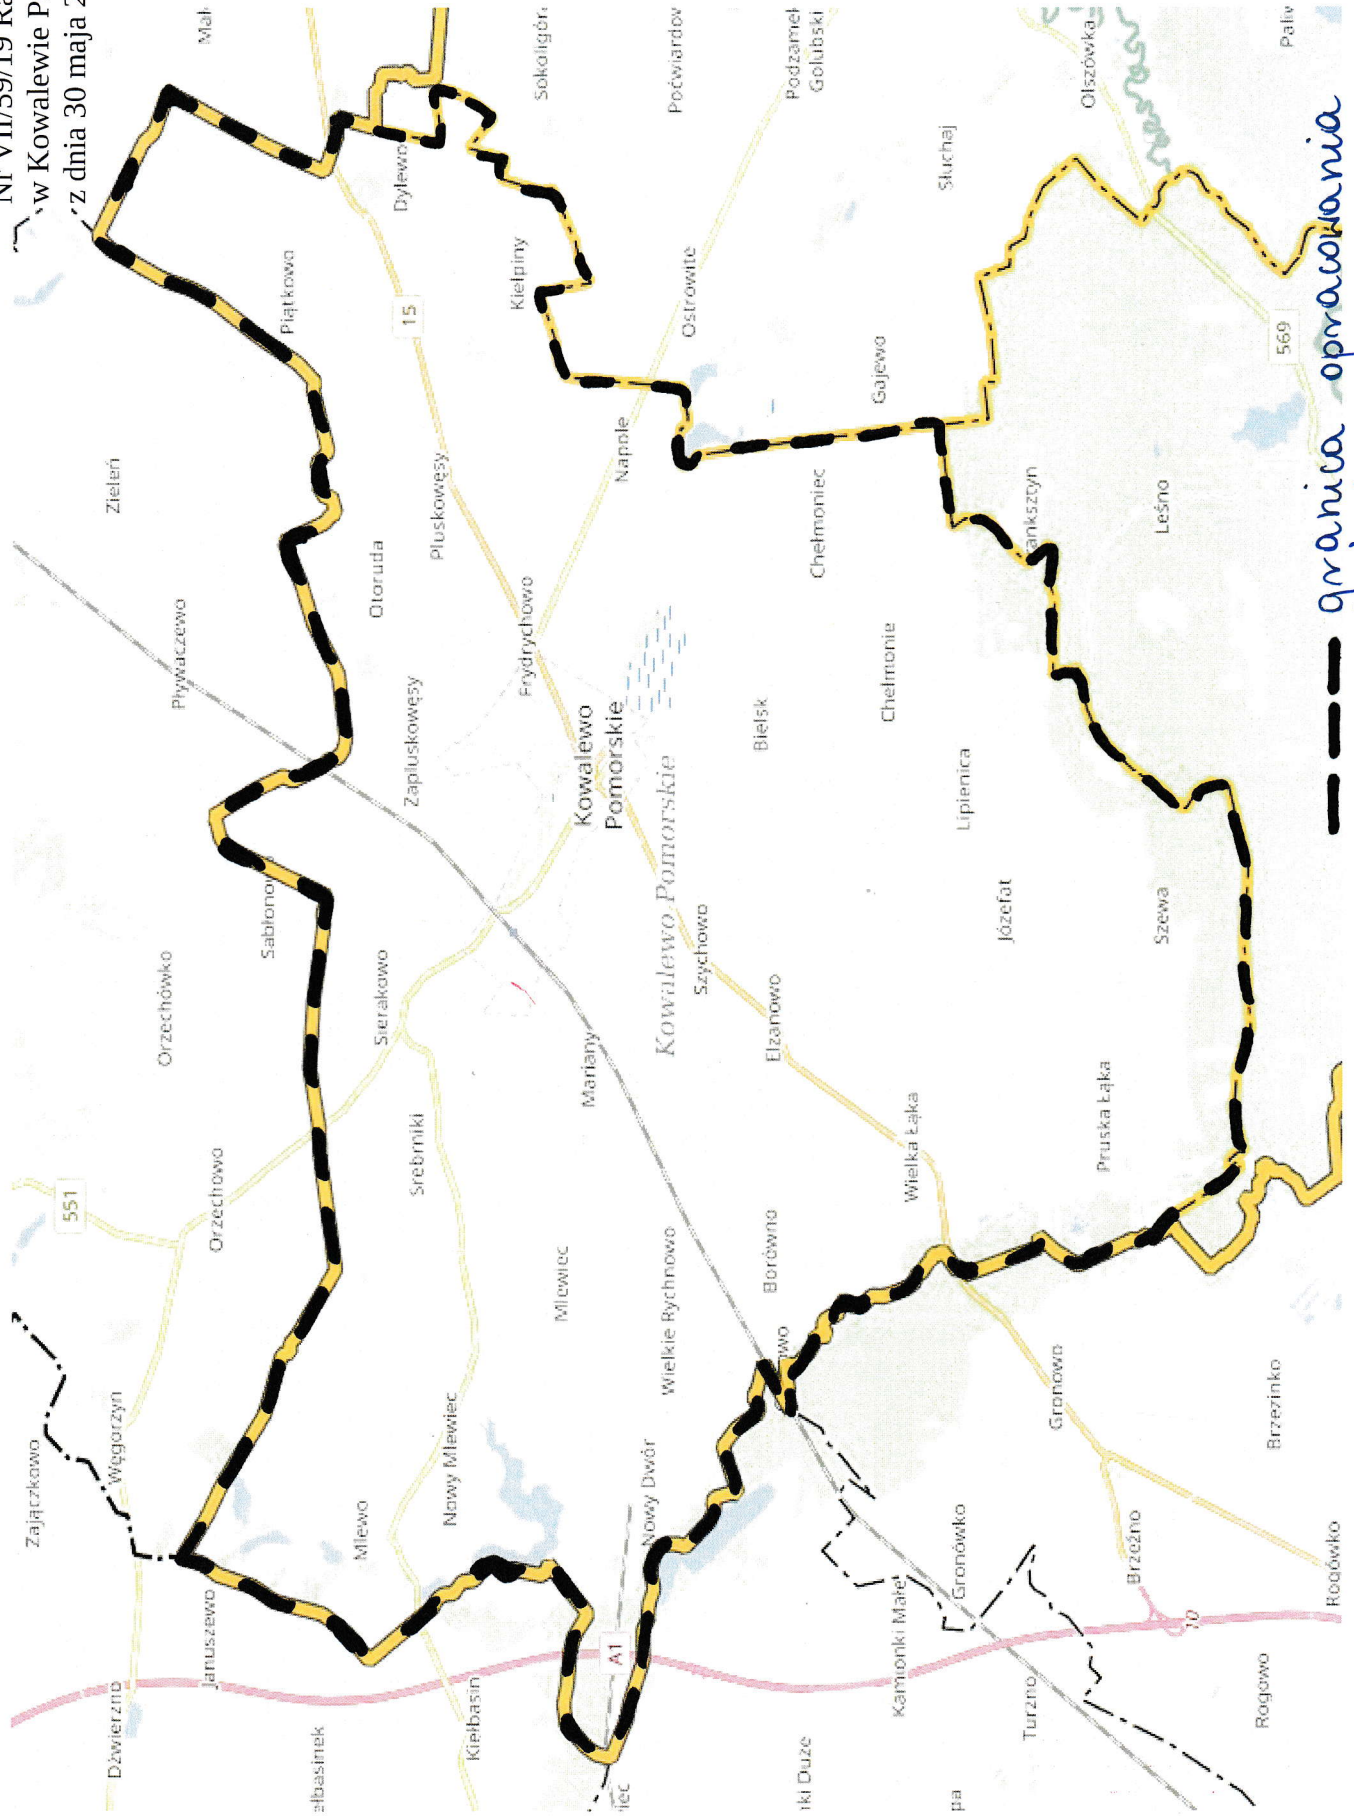

Załącznik nr 1 do Uchwały  
Nr VII/59/19 Rady Miejskiej  
w Kowalewie Pomorskim  
z dnia 30 maja 2019r.

granica opracowania  
studium