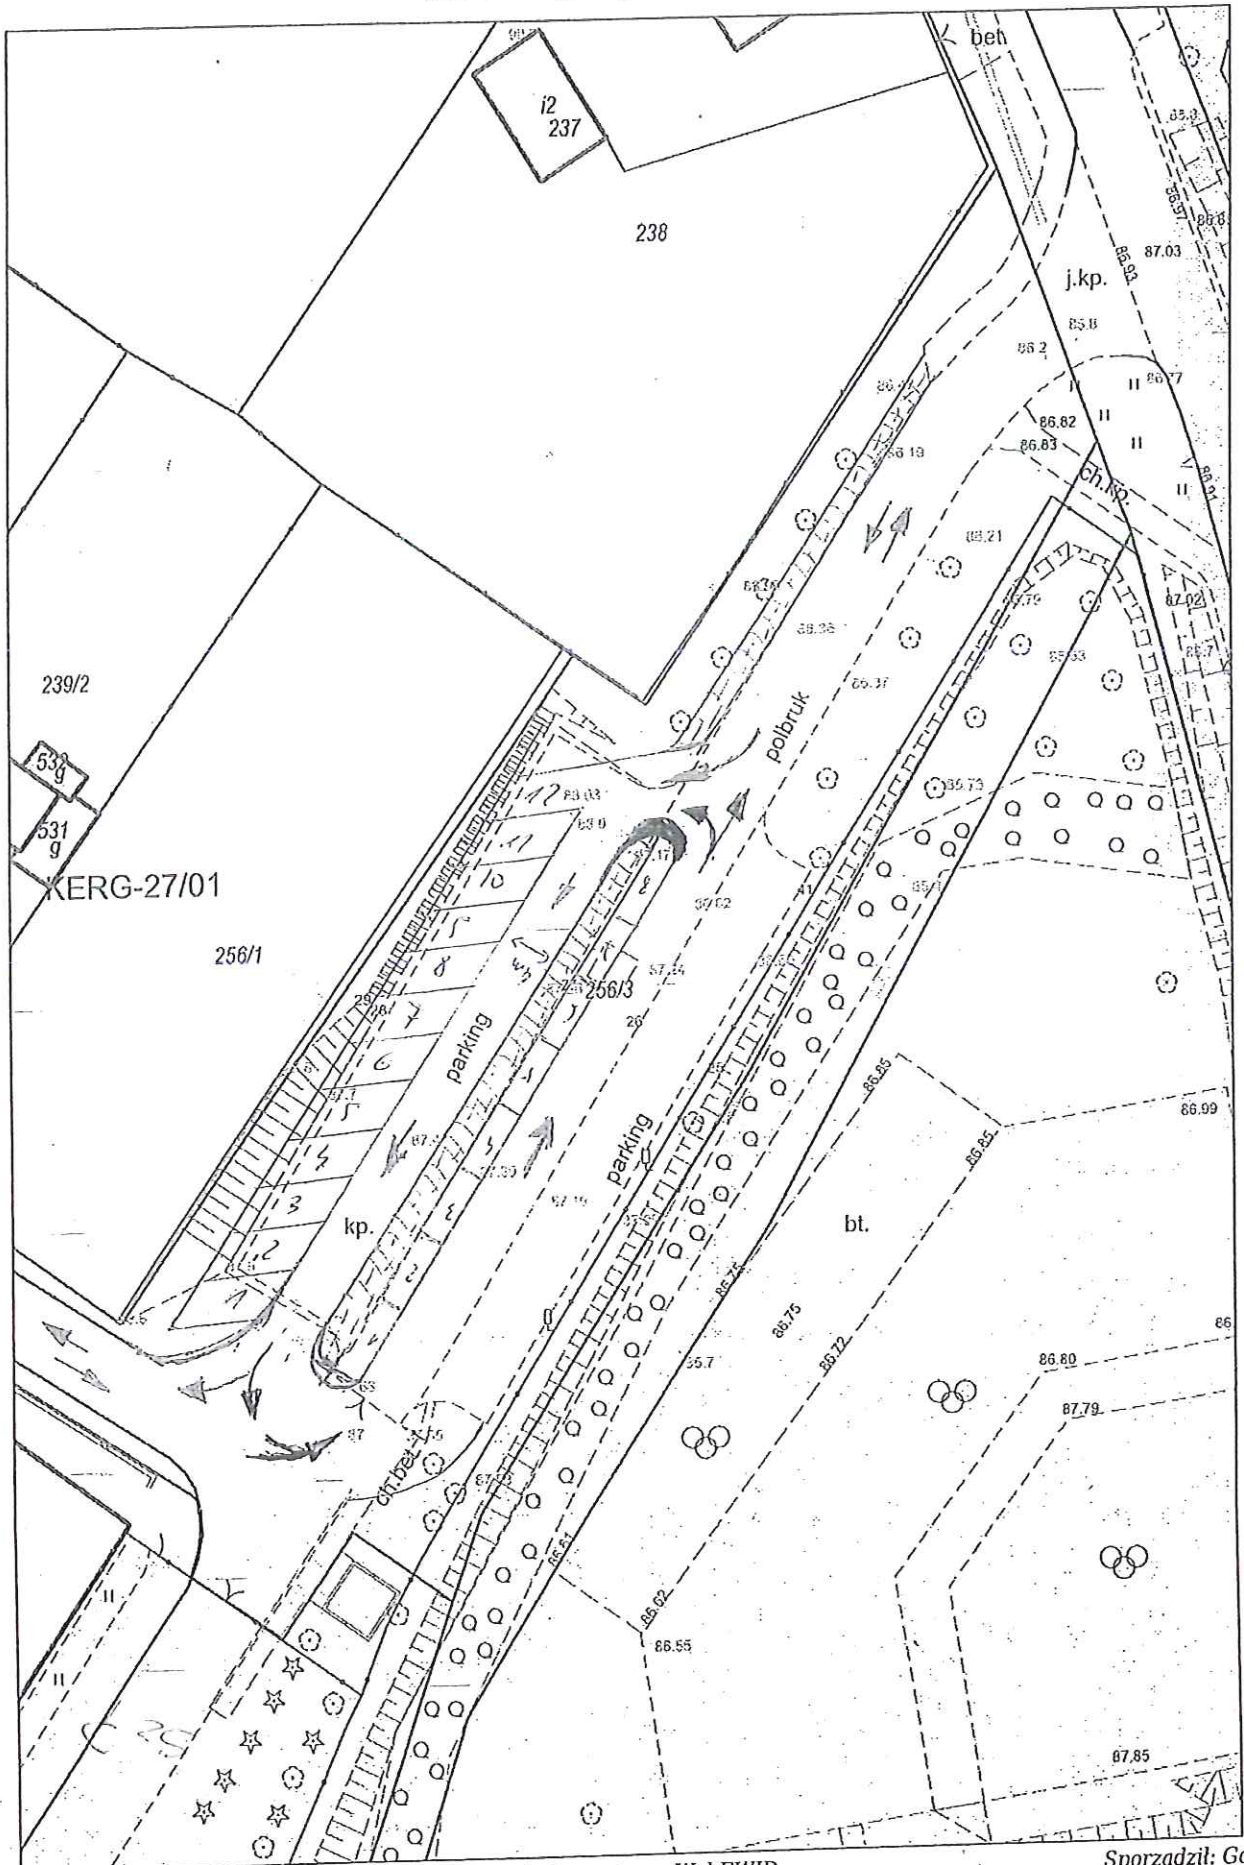

Wydruk mapy z systemu WebEWID

*Handwritten note:* 12.10.2020

Wydruk w skali 1:500

Wydruk z systemu WebEWID

Sporządził: Go

Udostępniane informacje nie są dokumentami w postępowaniach administracyjnych i innych. Materiały zawierające informacje z powiatowego zasobu geodezyjnego i kartograficznego (w tym dane z operatu ewidencji gruntów i budynków Storstwa Powiatowego w Golubiu-Dobrzyniu) należy zamawiać w Wydziale Geodezji. Dokumenty zawierające inne informacje przetwarzane w Wewnętrznym Portalu Mapowym należy zamawiać w wydziałach merytorycznych, odpowiedzialnych za aktualizację tych danych.

*Handwritten note:* koncepcje parkingu przy szkole Podstawowej

*Handwritten signature/initials.*