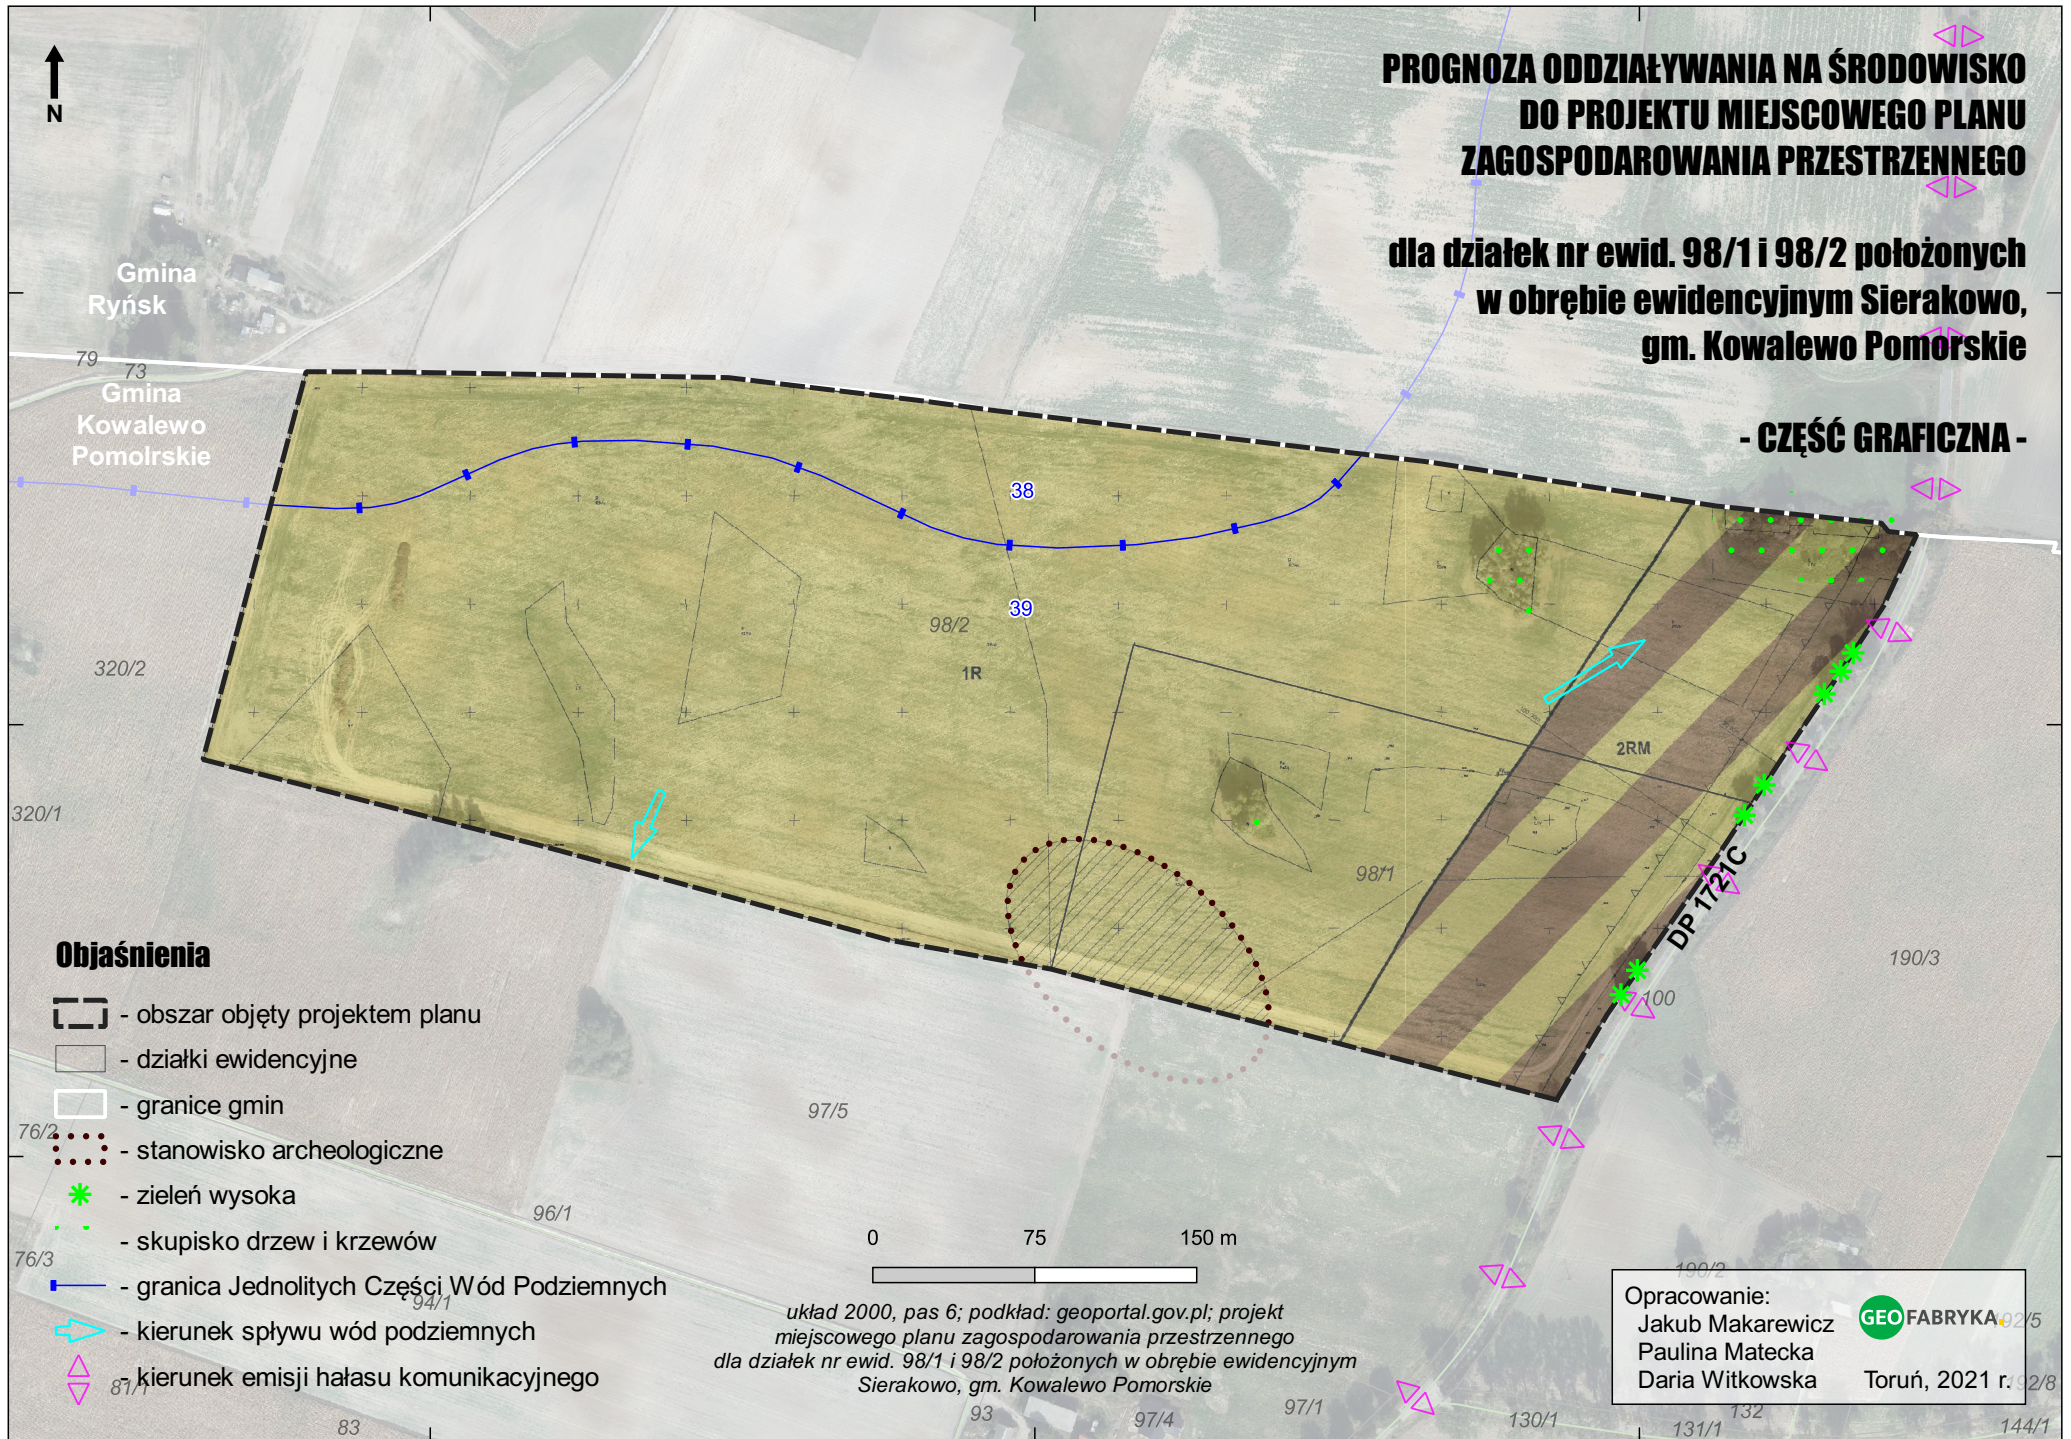

# PROGNOZA ODDZIAŁYWANIA NA ŚRODOWISKO DO PROJEKTU MIEJSCOWEGO PLANU ZAGOSPODAROWANIA PRZESTRZENNEGO

dla działek nr ewid. 98/1 i 98/2 położonych  
w obrębie ewidencyjnym Sierakowo,  
gm. Kowalewo Pomorskie

## Objaśnienia

- obszar objęty projektem planu
- działki ewidencyjne
- granice gmin
- stanowisko archeologiczne
- zieleń wysoka
- skupisko drzew i krzewów
- granica Jednolitych Części Wód Podziemnych
- kierunek spływu wód podziemnych
- kierunek emisji hałasu komunikacyjnego

układ 2000, pas 6; podkład: [geoportal.gov.pl](http://geoportal.gov.pl); projekt  
miejscowego planu zagospodarowania przestrzennego  
dla działek nr ewid. 98/1 i 98/2 położonych w obrębie ewidencyjnym  
Sierakowo, gm. Kowalewo Pomorskie