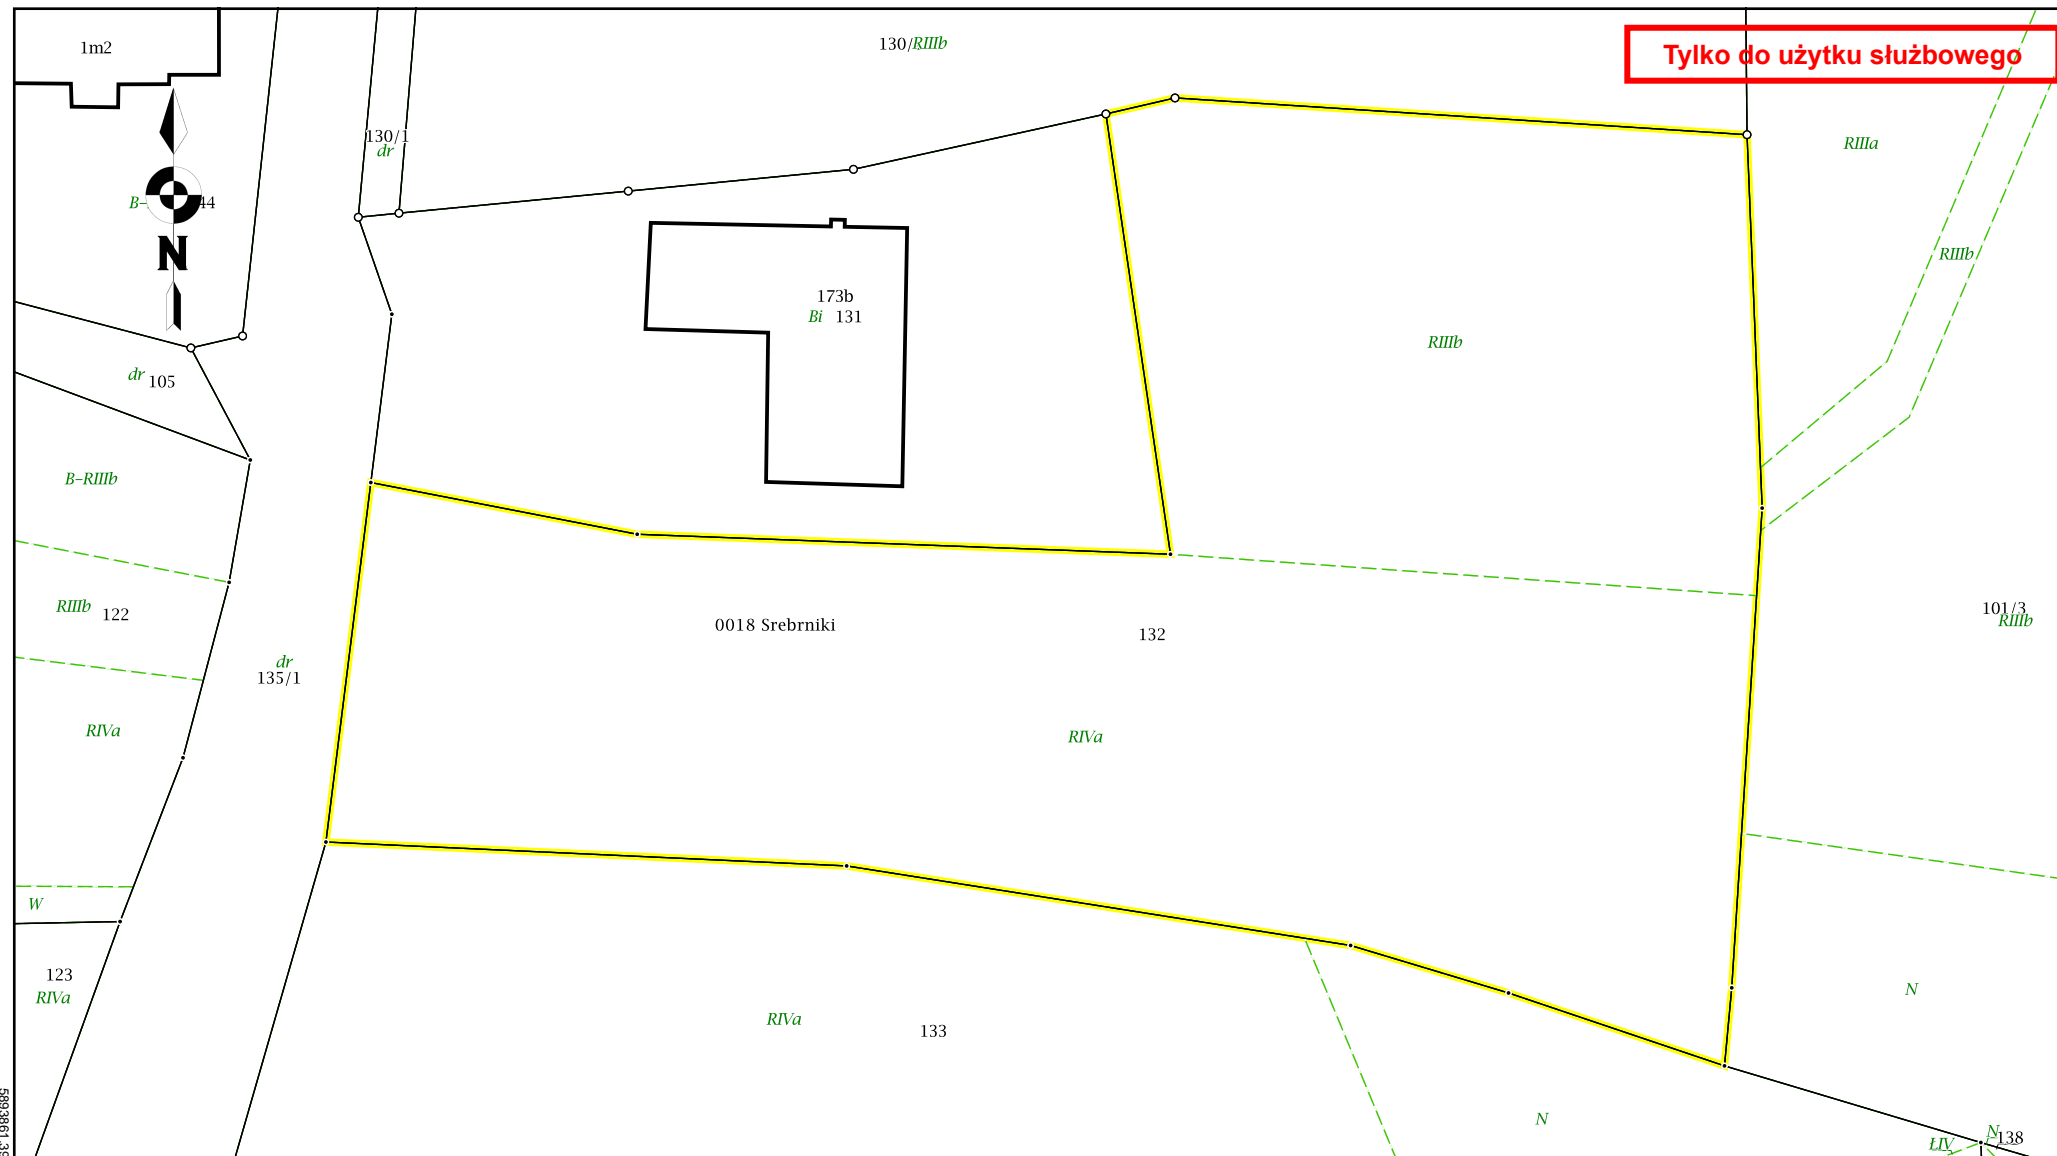

# Kopia mapy ewidencyjnej

Skala 1:500

Województwo: KUJAWSKO-POMORSKIE  
Powiat: golubsko-dobrzyński  
Gmina: Kowalewo Pomorskie  
Jednostka ew.: 040504\_5, Kowalewo PomorskieG  
Obręb: 0018, Srebrniki  
Arkusz: -  
Działka: 132

6555652.95