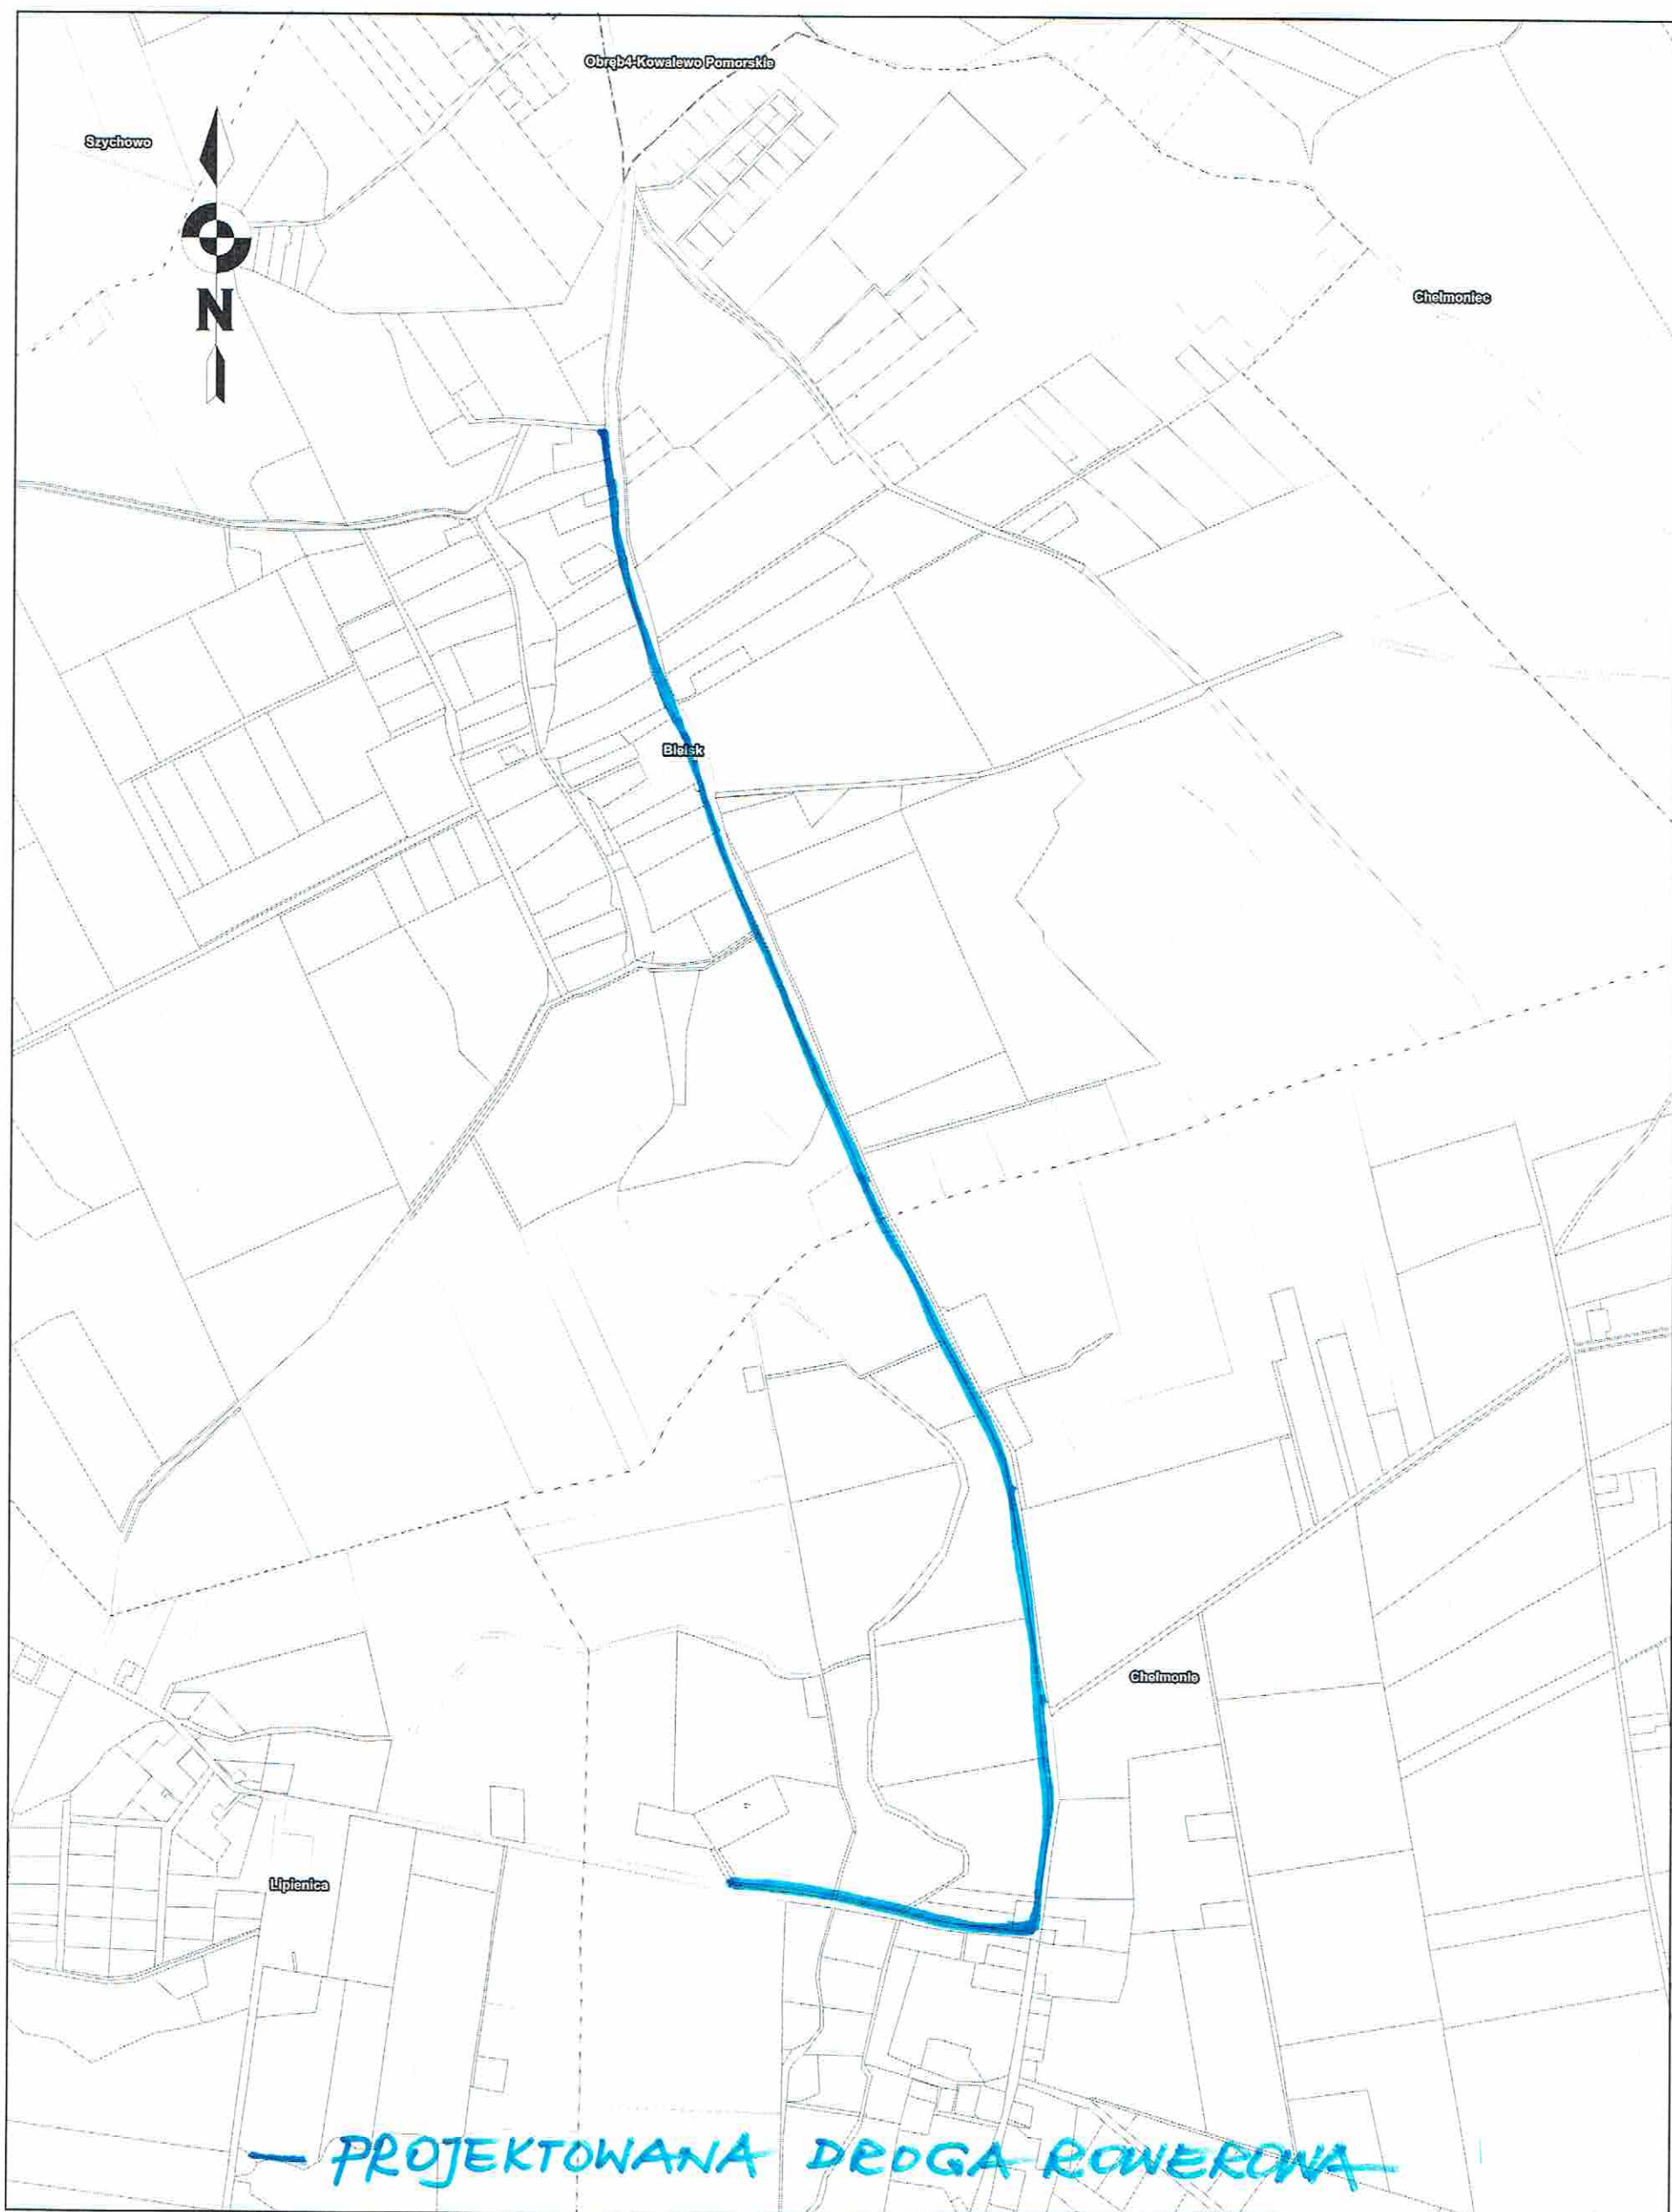

Mapa

Skala 1:10000

Katowice nr 3

— PROJEKTOWANA DROGA ROWEROWA