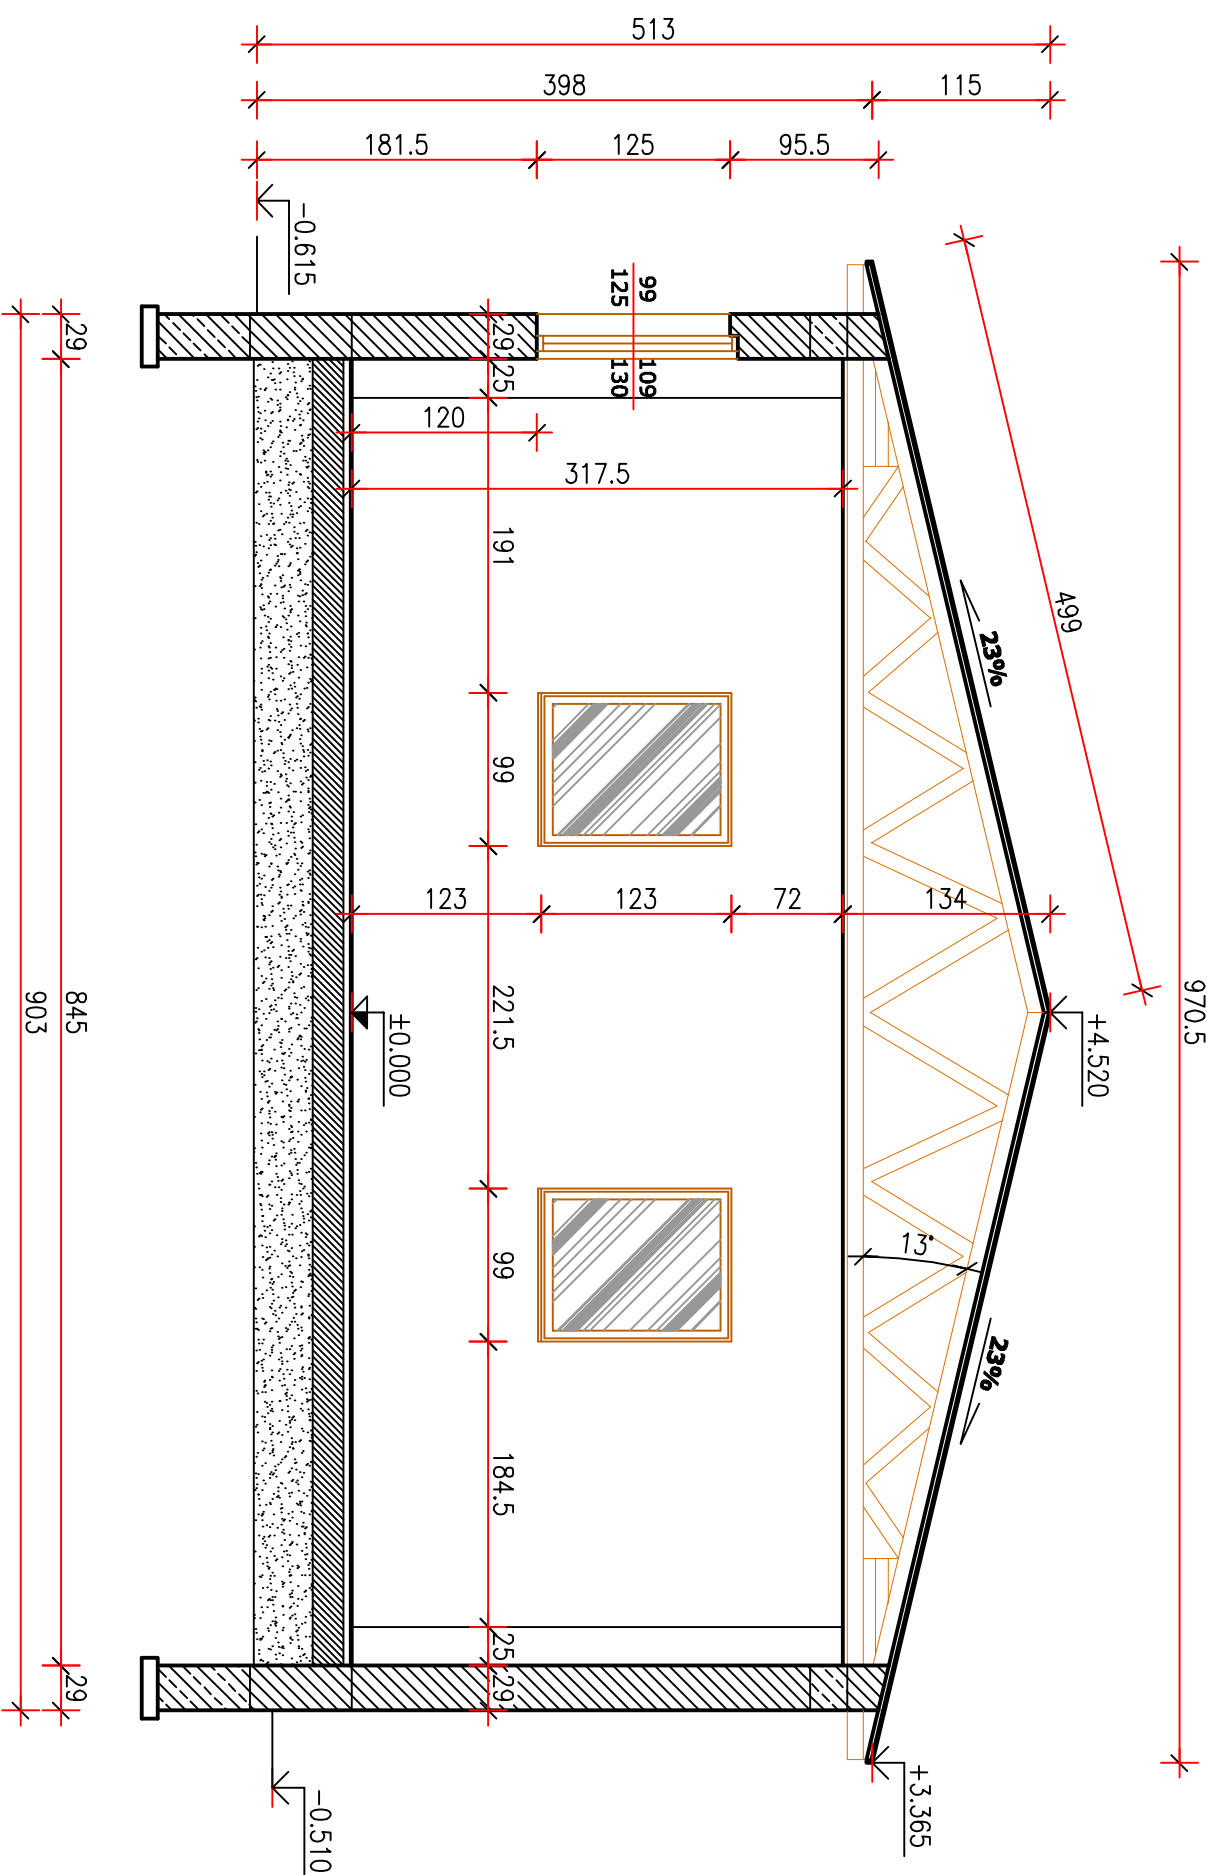

# A-A

INWESTOR:		Gmina Kowalewo Pomorskie Plac Wolności 1, 87-410 Kowalewo Pomorskie	
INWESTYCJA:		Przebudowa świetlicy wiejskiej w miejscowości Srebrniki wraz z zagospodarowaniem terenu przyległego	
		Pracownia projektowa architektoniczno - budowlana <b>"PSBUD" mgr inż. Piotr Świrzyński</b> 86-302 Wądkowo Szlacheckie 87 g tel. kom. 607-820-777 e-mail: psbud@interia.pl	
NAZWA RYSUNKU:		Przekrój A - A - inwentaryzacja	
SKALA:		1:50	
BRANŻA:		Inwentaryzacja	
FAZA:		Projekt budowlany o szczegółowości projektu wykonawczego	
DATA:		10.10.2017 r.	
NR ARKUSZA		I-02	

FUNKCJA:		AUTOR:		NR UPRAWNIENI		SPECJALNOŚĆ		PODPIS	
Projekt budowlany o szczegółowości projektu wykonawczego		mgr inż. Piotr Świrzyński		KUP/0130/PWOK/09		KONSTR. - BUDOWL.			